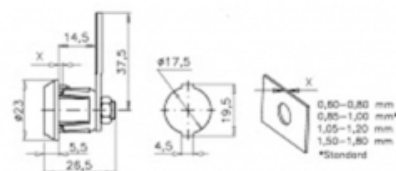

20/42IG

FECHA: 20240916 21:31:08

CERRADURA CLIP 2 LLAVES IGUALES

Caja

LARxBASExALT: 5 x 5 x 2 cm

EAN: 8435263389210

PESO BRUTO: 0,049 kg

PESO NETO: 0,045 kg

LLAVES IGUALES

KEYA

Cerradura clip cromada 2 llaves. Keya.

– Cerradura Keya Click cromada 180°