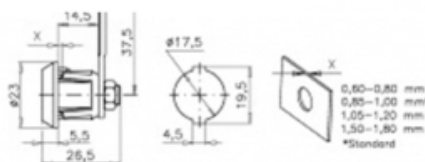

20/53

FECHA: 20240916 22:31:10

CERRADURA C/CLIP DORADA 2 LLAVES

Caja

LARxBASExALT: 7 x 5 x 5 cm

EAN: 8435263389203

PESO BRUTO: 0.572 kg

PESO NETO: 0.5 kg

KEYA

Cerradura clip cromada 2 llaves.

- Cerradura Keya Click cromada 180°