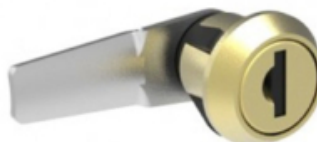

20/53

FECHA: 20240916 22:31:10

CERRADURA C/CLIP DORADA 2 LLAVES

Caja

LARxBASExALT: 7 x 5 x 5 cm

EAN: 8435263389203

PESO BRUTO: 0.572 kg

PESO NETO: 0.5 kg

KEYA

Cerradura clip cromada 2 llaves.

- Cerradura Keya Click cromada 180°