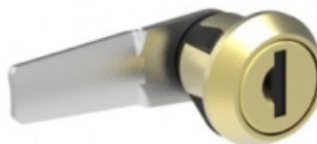

20/53

FECHA: 20241123 08:31:01

CERRADURA C/CLIP DORADA 2 LLAVES

Caja

LARxBASExALT: 7 x 5 x 5 cm

EAN: 8435263389203

PESO BRUTO: 0.572 kg

PESO NETO: 0.5 kg

KEYA

Cerradura clip cromada 2 llaves.

- Cerradura Keya Click cromada 180°