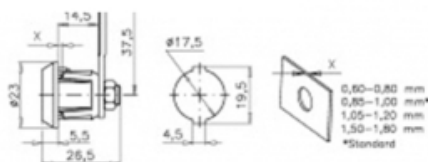

20/53

FECHA: 20241123 08:31:01

CERRADURA C/CLIP DORADA 2 LLAVES

Caja

LARxBASExALT: 7 x 5 x 5 cm

EAN: 8435263389203

PESO BRUTO: 0.572 kg

PESO NETO: 0.5 kg

KEYA

Cerradura clip cromada 2 llaves.

- Cerradura Keya Click cromada 180°