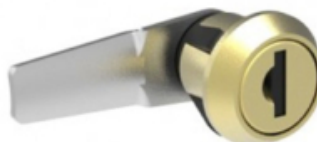

20/53

FECHA: 20240916 21:31:08

CERRADURA C/CLIP DORADA 2 LLAVES

Caja

LARxBASExALT: 7 x 5 x 5 cm

EAN: 8435263389203

PESO BRUTO: 0.572 kg

PESO NETO: 0.5 kg

KEYA

Cerradura clip cromada 2 llaves.

- Cerradura Keya Click cromada 180°