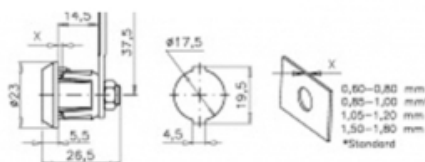

20/53

FECHA: 20240916 21:31:08

CERRADURA C/CLIP DORADA 2 LLAVES

Caja

LARxBASExALT: 7 x 5 x 5 cm

EAN: 8435263389203

PESO BRUTO: 0.572 kg

PESO NETO: 0.5 kg

KEYA

Cerradura clip cromada 2 llaves.

- Cerradura Keya Click cromada 180°