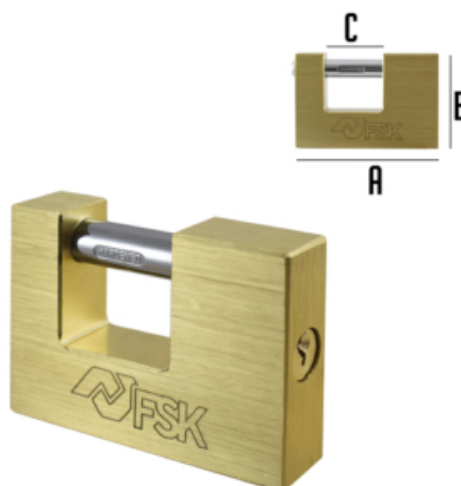

CANLATU

FECHA: 20241121 23:31:19

CANDADO RECTANGULAR CON 2 LLAVES

FERRESTOCK

Candado rectangular tipo «U» con 2 llaves Ferrestock.

- Latón extruido.
- Incluye 2 llaves.