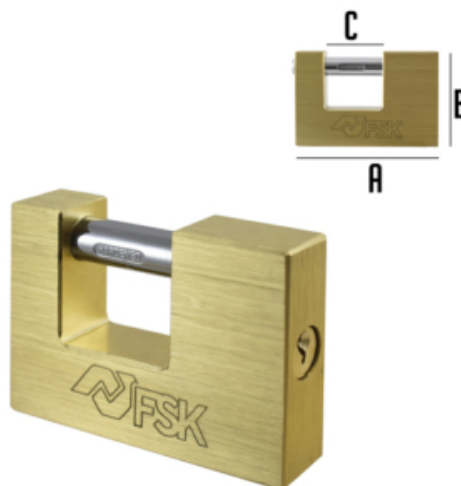

CANLATU

FECHA: 20241124 17:31:13

CANDADO RECTANGULAR CON 2 LLAVES

FERRESTOCK

Candado rectangular tipo «U» con 2 llaves Ferrestock.

- Latón extruido.
- Incluye 2 llaves.