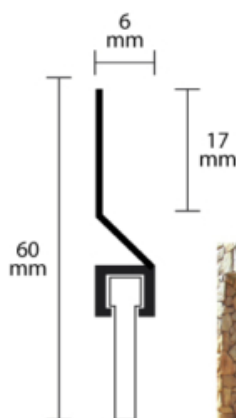

SERIEBG

FECHA: 20241121 18:31:18

BURLETE PUERTA GARAJE ALUMINIO FSK

FERRESTOCK

Burlete de garaje de goma de Ferrestock

- Especial puertas garaje.
- Labio arrastre de 30 mm.
- Muy maleable y resistente al desgaste.
- Aluminio resistente.
- Modelo alta calidad.