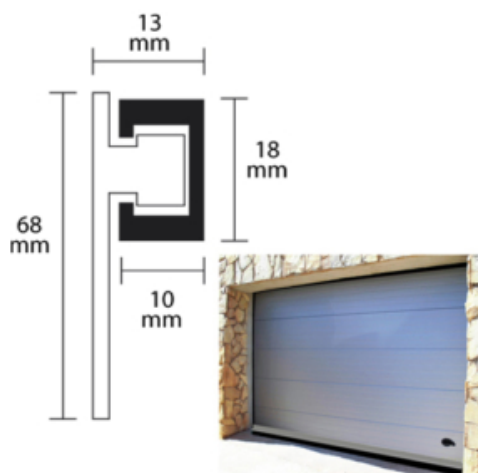

SERIEBG3

FECHA: 20241121 16:31:10

BURLETE GARAJE FSK

FERRESTOCK

Burlete de garaje de goma. Ferrestock

- Especial puertas garaje.
- Labio arrastre de 45 mm.
- Goma maleable y resistente al desgaste.
- Aluminio extra-resistente.
- Modelo alta calidad.
- Goma color negro.