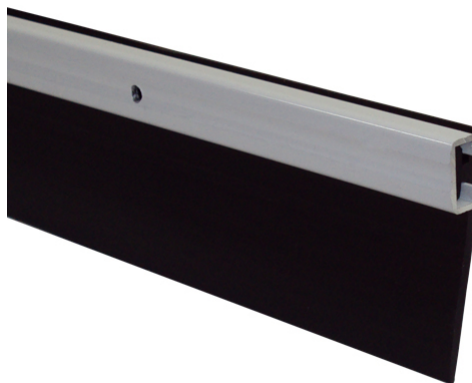

FSKBUR009SI

BURLETE GARAJE ALU. RES. PLATA GOMA 3MTS

Caja

LARxBASExALT: 303x16x6.5 cm

EAN: 8436034264965

PESO BRUTO: 0.62 kg

PESO NETO: 0.6 kg

Embalaje interior

PIEZAS POR EMBALAJE:

LARxBASExALT: xx cm

DUN 14:

PESO BRUTO: kg

PESO NETO: kg

Embalaje máster

PIEZAS POR EMBALAJE:

LARxBASExALT: xx cm

DUN14:

PESO BRUTO: kg

PESO NETO: kg

38.89€

Burlete de garaje de aluminio resistente plata de 3m Ferrestock.

- Tamaño: 3 m x 68 mm.
- Especial puertas garaje.
- Labio arrastre de 45 mm.
- Goma maleable y resistente al desgaste.
- Aluminio extra-resistente.
- Modelo alta calidad.