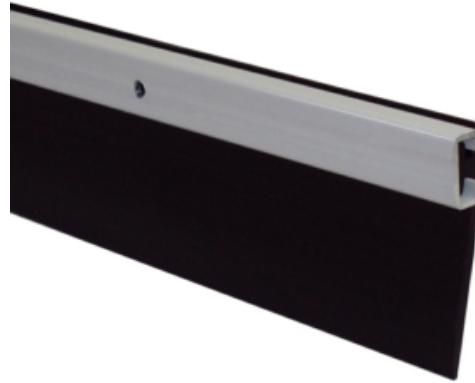

FSKBUR009SI

FECHA: 20241124 02:31:09

BURLETE GARAJE ALU. RES. PLATA GOMA 3MTS

Caja

LARxBASExALT: 303 x 16 x 6.5 cm

EAN: 8436034264965

PESO BRUTO: 0.62 kg

PESO NETO: 0.6 kg

FERRESTOCK

Burlete de garaje de aluminio resistente plata de 3m Ferrestock.

- Tamaño: 3 m x 68 mm.
- Especial puertas garaje.
- Labio arrastre de 45 mm.
- Goma maleable y resistente al desgaste.
- Aluminio extra-resistente.
- Modelo alta calidad.