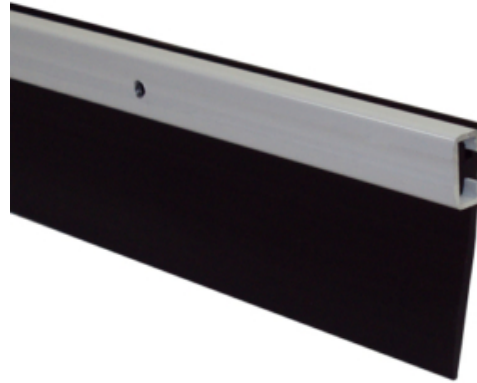

FSKBUR009SI

FECHA: 20241121 17:31:18

BURLETE GARAJE ALU. RES. PLATA GOMA 3MTS

Caja

LARxBASExALT: 303 x 16 x 6.5 cm

EAN: 8436034264965

PESO BRUTO: 0.62 kg

PESO NETO: 0.6 kg

FERRESTOCK

Burlete de garaje de aluminio resistente plata de 3m Ferrestock.

- Tamaño: 3 m x 68 mm.
- Especial puertas garaje.
- Labio arrastre de 45 mm.
- Goma maleable y resistente al desgaste.
- Aluminio extra-resistente.
- Modelo alta calidad.