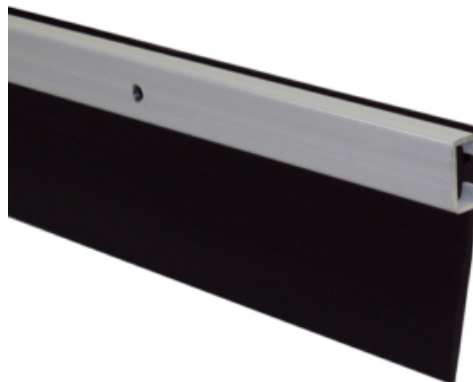

FSKBUR007SI

FECHA: 20241121 17:31:18

BURLETE GARAJE ALU. RES. PLATA GOMA 2,5M

### Caja

LARxBASExALT: 255 x 1.5 x 7 cm

EAN: 8436034262664

PESO BRUTO: 0.76 kg

PESO NETO: 0.75 kg

## FERRESTOCK

Burlete de garaje de aluminio resistente plata de 2,5m Ferrestock.

- Tamaño: 2,5m x 68 mm.
- Especial puertas garaje.
- Labio arrastre de 45 mm.
- Goma maleable y resistente al desgaste.
- Aluminio extra-resistente.
- Modelo alta calidad.
- Goma color negro.