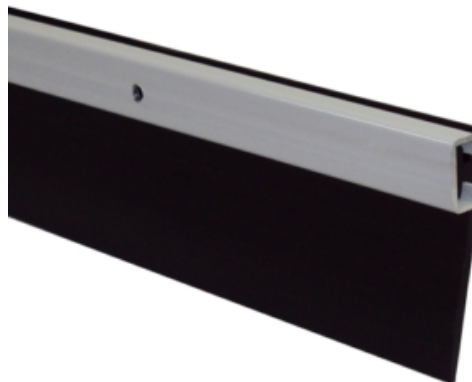

FSKBUR008SI

FECHA: 20241123 11:31:23

BURLETE GARAJE ALU. RES. PLATA GOMA 1,5M

Caja

LARxBASExALT: 155 x 1.5 x 8.5 cm

EAN: 8436034262695

PESO BRUTO: 1.31 kg

PESO NETO: 1.3 kg

FERRESTOCK

Burlete de garaje de aluminio resistente negro de 1,5m Ferrestock.

- Tamaño: 1,5m x 68 mm.
- Especial puertas garaje.
- Labio arrastre de 45 mm.
- Goma maleable y resistente al desgaste.
- Aluminio extra-resistente.
- Modelo alta calidad.
- Goma color negra.