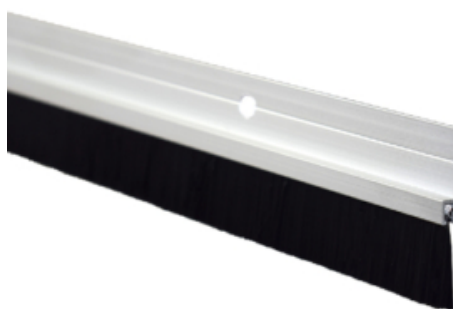

FSKBUR001SI

FECHA: 20240916 21:31:15

BURLETE ALUMINIO PLATA C/FLECO 1M FSK

Caja

LARxBASExALT: 105 x 6 x 0.5 cm

EAN: 8436034264903

PESO BRUTO: 0.165 kg

PESO NETO: 0.16 kg

Embalaje interior

PIEZAS POR EMBALAJE: 12

LARxBASExALT: 107 x 7 x 7 cm

DUN14: 28436034264907

PESO BRUTO: 2.5 kg

PESO NETO: 2 kg

Embalaje máster

PIEZAS POR EMBALAJE: 48

LARxBASExALT: 109 x 16 x 16 cm

DUN14: 18436034264900

PESO BRUTO: 11 kg

PESO NETO: 10 kg

FERRESTOCK

Burlete aluminio bajo puerta plata con fleco Ferrestock.

- Tamaño: 1 m x 42.5 mm.
- Fácil colocación.
- Adhesivo de alta calidad.
- Huecos para poder atornillar el burlete.
- Barra de pelo resistente al desgaste de 15 mm