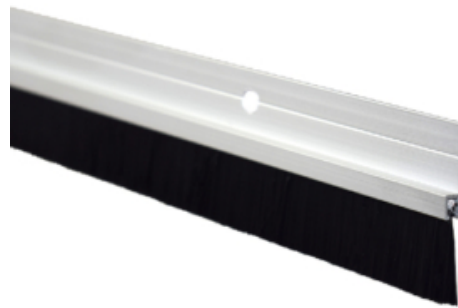

FSKBUR001SI

FECHA: 20241121 13:31:19

BURLETE ALUMINIO PLATA C/FLECO 1M FSK

Caja

LARxBASExALT: 105 x 6 x 0.5 cm

EAN: 8436034264903

PESO BRUTO: 0.165 kg

PESO NETO: 0.16 kg

Embalaje interior

PIEZAS POR EMBALAJE: 12

LARxBASExALT: 107 x 7 x 7 cm

DUN14: 28436034264907

PESO BRUTO: 2.5 kg

PESO NETO: 2 kg

Embalaje máster

PIEZAS POR EMBALAJE: 48

LARxBASExALT: 109 x 16 x 16 cm

DUN14: 18436034264900

PESO BRUTO: 11 kg

PESO NETO: 10 kg

FERRESTOCK

Burlete aluminio bajo puerta plata con fleco Ferrestock.

- Tamaño: 1 m x 42.5 mm.
- Fácil colocación.
- Adhesivo de alta calidad.
- Huecos para poder atornillar el burlete.
- Barra de pelo resistente al desgaste de 15 mm