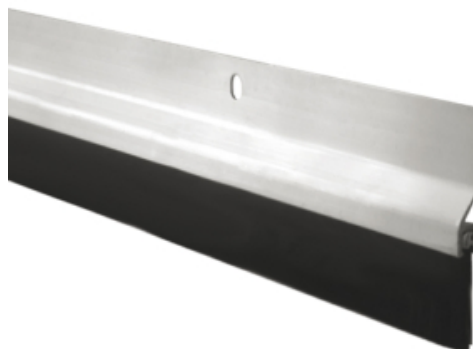

FSKBUR002SI

FECHA: 20240916 21:31:15

BURLETE ALUMINIO PLATA C/CAUCHO 1M FSK

Caja

LARxBASExALT: 1 x 0,5 x 4 cm

EAN: 8436034264934

PESO BRUTO: 0,18 kg

PESO NETO: 0,17 kg

Embalaje interior

PIEZAS POR EMBALAJE: 12

LARxBASExALT: 107 x 7 x 7 cm

DUN14: 28436034264938

PESO BRUTO: 3 kg

PESO NETO: 2 kg

Embalaje máster

PIEZAS POR EMBALAJE: 48

LARxBASExALT: 109 x 16 x 16 cm

DUN14: 18436034264931

PESO BRUTO: 10 kg

PESO NETO: 9 kg

FERRESTOCK

Burlete aluminio bajo puerta plata con goma Ferrestock.

- Tamaño: 1m x 39,3 mm. - (goma: 20 mm. metal: 23mm.)
- Fácil colocación.
- Adhesivo de alta calidad.
- Huecos para poder atornillar el burlete.
- Labio caucho flexible.