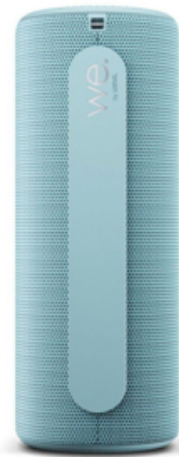

HEAR1BLU

FECHA: 20241121 13:32:05

ALTAVOZ BLUETOOTH AZUL LOEWE

Caja

LARxBASExALT: 26,5 x 16 x 11 cm

EAN: 4011880171304

PESO BRUTO: 1,2 kg

PESO NETO: 1,1 kg

LOEWE

Altavoz Bluetooth estéreo We HEAR 1 de Loewe.

Sonido superior

El altavoz Bluetooth We. HEAR 1 tiene una potencia total de 40 vatios que garantiza una experiencia de sonido excepcional.

Resistente a las salpicaduras y el polvo

Certificación IPX 6 que lo convierte en el compañero perfecto para actividades al aire libre.

Gran autonomía

Hasta 14 horas de reproducción y tiempo de carga reducido para disfrutar más del entretenimiento.

Facilidad de manejo

Atractivo formato reducido en tamaño y peso: fácil de transportar y usar. Manejo intuitivo con menos botones para conectarse rápidamente.

Diseño Made in Germany

El altavoz We. HEAR 1 está disponible en cuatro atractivos colores: rojo coral, azul celeste, gris oscuro y gris claro. La tela desarrollada por Loewe lleva la experiencia auditiva a un nivel superior.