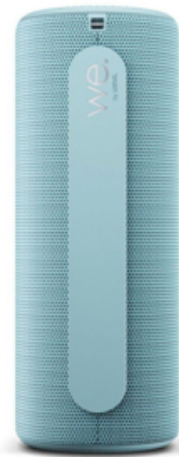

HEAR1BLU

FECHA: 20241018 19:31:53

ALTAVOZ BLUETOOTH AZUL LOEWE

### Caja

LARxBASExALT: 26,5 x 16 x 11 cm

EAN: 4011880171304

PESO BRUTO: 1,2 kg

PESO NETO: 1,1 kg

## LOEWE

Altavoz Bluetooth estéreo We HEAR 1 de Loewe.

### Sonido superior

El altavoz Bluetooth We. HEAR 1 tiene una potencia total de 40 vatios que garantiza una experiencia de sonido excepcional.