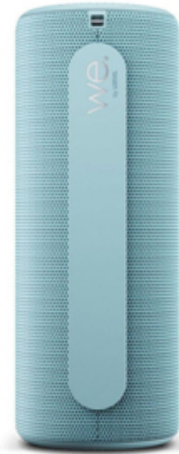

### Caja

LARxBASExALT: 26,5 x 16 x 11 cm

EAN: 4011880171304

PESO BRUTO: 1,2 kg

PESO NETO: 1,1 kg

## ALTAVOZ BLUETOOTH AZUL LOEWE

### LOEWE

Altavoz Bluetooth estéreo We HEAR 1 de Loewe.

#### Sonido superior

El altavoz Bluetooth We. HEAR 1 tiene una potencia total de 40 vatios que garantiza una experiencia de sonido excepcional.