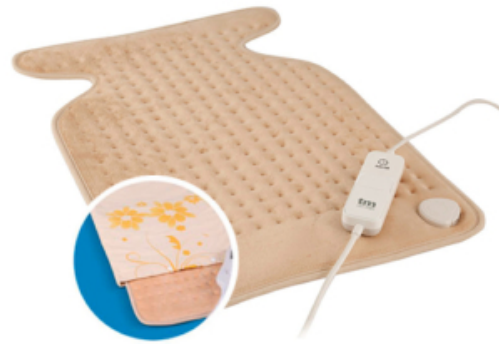

TMHEP111

FECHA: 20241121 17:31:42

ALMOHADILLA ELÉCTRICA CUELLO/ESPALDA TME

Caja

LARxBASExALT: 22 x 6 x 42 cm

EAN: 8436034267942

PESO BRUTO: 0.966 kg

PESO NETO: 0.833 kg

Embalaje interior

PIEZAS POR EMBALAJE: 6

LARxBASExALT: 38 x 23 x 44 cm

DUN14: 18436034267949

PESO BRUTO: 6 kg

PESO NETO: 5 kg

TM ELECTRON

Almohadilla eléctrica cuello / espalda TM Electron.

- Almohadilla eléctrica para cuello y espalda.
- Material: almohadilla interior polar de tacto suave y funda de algodón.
- 3 niveles de temperatura con indicador de nivel.
- Apagado automático después de 90 minutos.
- Lavable gracias al cable extraíble.
- Calentamiento rápido y protección contra sobrecalentamiento.
- Potencia: 100W.
- Tamaño: 62 x 41 cm.