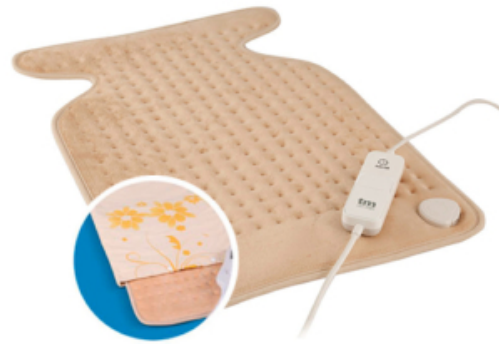

TMHEP111

FECHA: 20241121 18:31:43

ALMOHADILLA ELÉCTRICA CUELLO/ESPALDA TME

Caja

LARxBASExALT: 22 x 6 x 42 cm

EAN: 8436034267942

PESO BRUTO: 0.966 kg

PESO NETO: 0.833 kg

Embalaje interior

PIEZAS POR EMBALAJE: 6

LARxBASExALT: 38 x 23 x 44 cm

DUN14: 18436034267949

PESO BRUTO: 6 kg

PESO NETO: 5 kg

TM ELECTRON

Almohadilla eléctrica cuello / espalda TM Electron.

- Almohadilla eléctrica para cuello y espalda.
- Material: almohadilla interior polar de tacto suave y funda de algodón.
- 3 niveles de temperatura con indicador de nivel.
- Apagado automático después de 90 minutos.
- Lavable gracias al cable extraíble.
- Calentamiento rápido y protección contra sobrecalentamiento.
- Potencia: 100W.
- Tamaño: 62 x 41 cm.